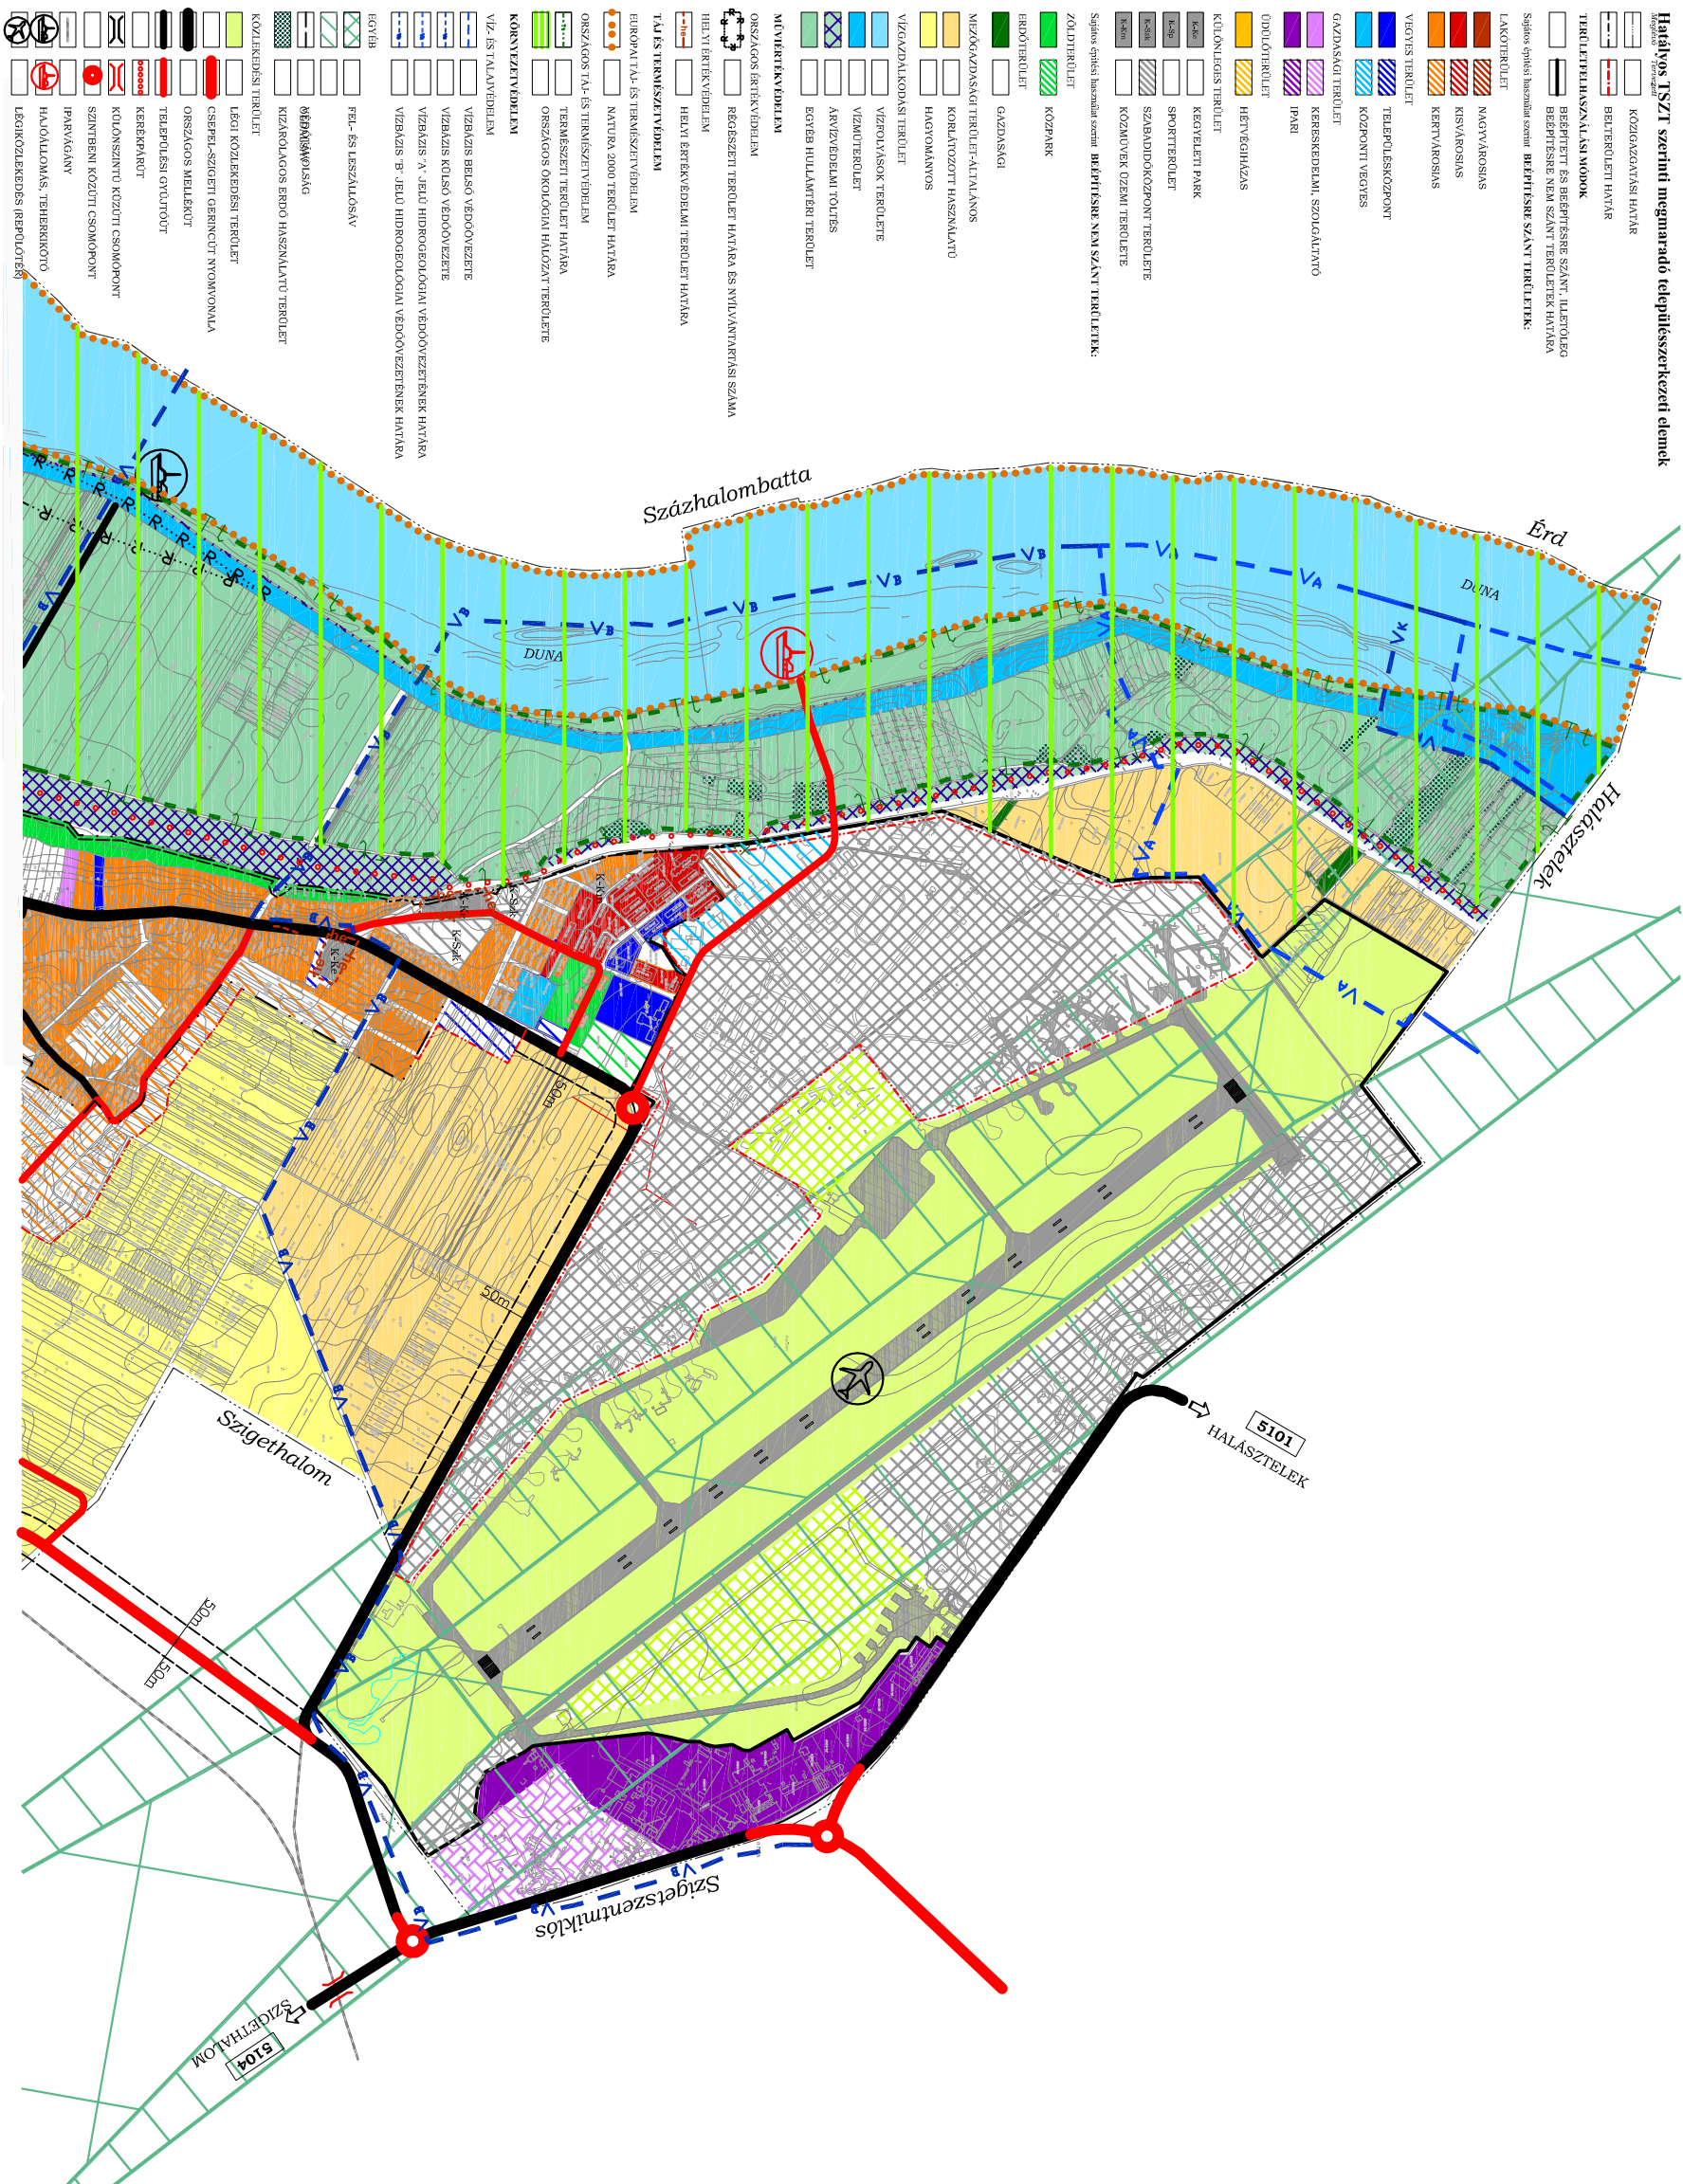

TÖKÖL

TELEPÜLÉSRÉNDEZÉSI TERVE

TELEPÜLÉSSZERKEZETI TERV

(kivonat)

	Módosításra kerülő telepítés szerkezeti elemek BEEPI/TESRE SZÁNT TERÜLET Gazdasági terület
	Megvalósult kereskedelmi, szolgáltató terület
	Külföldi terület
	Tervezett kereskedelmi, szolgáltató terület
	BEEPI/TESRE NEM SZÁNT TERÜLET
	Közlekedési terület
	Tervezett légi közlekedési terület

2. TERYVLAP

(Módosított tervlap)

Határvonal: TSTZ1 szerinti megmaradó telepítés szerkezeti elemek

- KÖZLEKEDÉSI HATÁR
- BELTERÜLETI HATÁR
- BEÉPÍTETT ÉS BEÉPÍTÉSRE SZÁNT, ALLELTERÜLETTŐL BEÉPÍTÉSRE NEM SZÁNT TERÜLET HATÁRA
- BEÉPÍTÉSRE NEM SZÁNT TERÜLET HATÁRA
- BEÉPÍTÉSRE NEM SZÁNT TERÜLETTÉK
- Sajátos építési használati esetén: BEÉPÍTÉSRE NEM SZÁNT TERÜLETTÉK: ZÖLDTERÜLET
- KÖZPARK
- HIDPARK
- GAZDASÁGI
- MIZSGAZASÁGI TERÜLET-ÁLTALANOS KORláTOZOTT HASZNÁLATU HAGYOMÁNYOS
- VIZGAZDÁLKODÁSI TERÜLET
- VEREGLAVASOK TERÜLETE
- VIZMÓTERÜLET
- ARVÉDELMI TÖLTÉS
- EGYEB HULLÁMTARTÓ TERÜLET
- MIVÉRTÉNYVÉDELMI
- OROSZÁGOS BÉTKÉLVÉDELMI
- RÉGI SZÉNYTERÜLET HATÁRA ÉS NYILVÁNTARTÁSI SZÁMA HELLYI ÉRTÉKVEDELMI
- HELYI ÉRTÉKVEDELMI TERÜLET HATÁRA
- TÁJ ÉS TERMÉSZETVÉDELMI
- HUROPI TÁJ- ÉS TERMÉSZETVÉDELMI
- NATURA 2000 TERÜLET HATÁRA
- OROSZÁGOS TÁJ- ÉS TERMÉSZETVÉDELMI
- TERMÉSZETI TERÜLET HATÁRA
- OROSZÁGOS ÖKOLÓGIAI HALOZATI TERÜLETE
- KÖRNYEZETVÉDELMI
- VIZ- ÉS TALÁLVÉDELMI
- VÉDELT TERÜLET Belső VÉDŐVEZETÉRE
- VÉDELT TERÜLET KÜLSŐ VÉDŐVEZETÉRE
- VÉDELT TERÜLET JELŐ HÍDRÓGÉLŐDŐ VÉDŐVEZETÉSEK HATÁRA
- VÉDELT TERÜLET JELŐ HÍDRÓGÉLŐDŐ VÉDŐVEZETÉSEK HATÁRA
- VÉDELT TERÜLET Víz- ÉS LEÉSZÁLLÁSIV
- FR- ÉS LESZÁLLÁSIV
- REKREÁCIÓS TERÜLET
- KIZÁRÓLAGOS ERDŐ HASZNÁLATU TERÜLET
- KÖZLEKEDÉSI TERÜLET
- LEGI KÖZLEKEDÉSI TERÜLET
- CSEPP- SZÉNYTERÜLET NYOMVONALA
- OROSZÁGOS MELLEKTŐ
- TELEPÜLÉSI GYÜJTEMŐ
- KERÉKPÁRTERÜLET
- KÖZÖNSÉGTŐRŐL KÖZÖTT CSOMOPONT
- SZÁNTBENI KÖZÖTT CSOMOPONT
- IPARKÖZÖNY
- HÁLÓZATI TERÜLET
- LEGI KÖZLEKEDÉSI TERÜLET